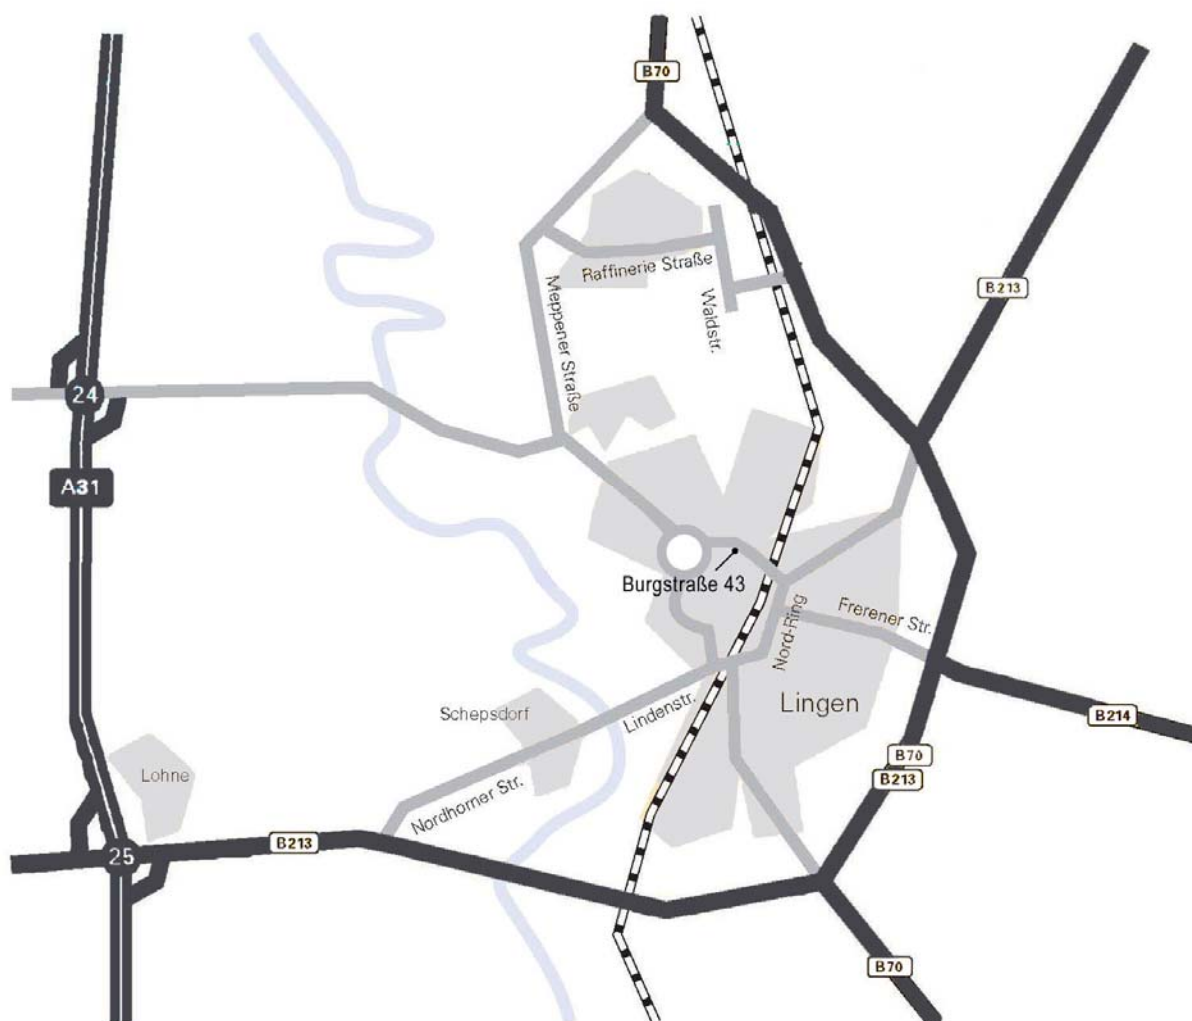

Medienhaus Ems/and   PUBLIC RELATIONS

Mit dem Fahrzeug

Autobahn A 31, Abfahrt 25 Lohne / Lingen,
B 213 Richtung Lingen,
Ausfahrt Schepsdorf, Richtung Innenstadt / Bahnhof,
Bernd-Rosemeyer-Straße bis zum Kreisverkehr, erste
Ausfahrt rechts, Burgstraße 43, Parkplätze finden Sie
direkt am Haus

Autobahn A 30, Autobahnkreuz Schüttorf auf A 31,
Richtung Emden / Leer,
weiter siehe oben.

Autobahn A 1, Abfahrt 66 Cloppenburg,
B 214 Richtung Lingen,
in Lingen, Richtung Bahnhof.

Mit der Bahn

Bis Lingen Hauptbahnhof
Zu Fuß Bernd-Rosemeyer-Straße Richtung Krankenhaus, bis zum
Kreisverkehr erste Ausfahrt rechts, Burgstraße 83

Mit dem Flugzeug

Flughafen Münster / Osnabrück (FMO)
Taxi-Kosten ca. 80 EUR
Fahrzeit ca. 45 Min.
Flughafen Düsseldorf oder Bremen, Fahrzeit ca. 2 Std.

Medienhaus Ems/and Public Relations • Burgstraße 43 • 49808 Lingen (Ems)

Tel. (05 91) 80 76 00-30 • Fax (05 91) 80 76 00-71 • Email: info@medienhaus-emsland.de